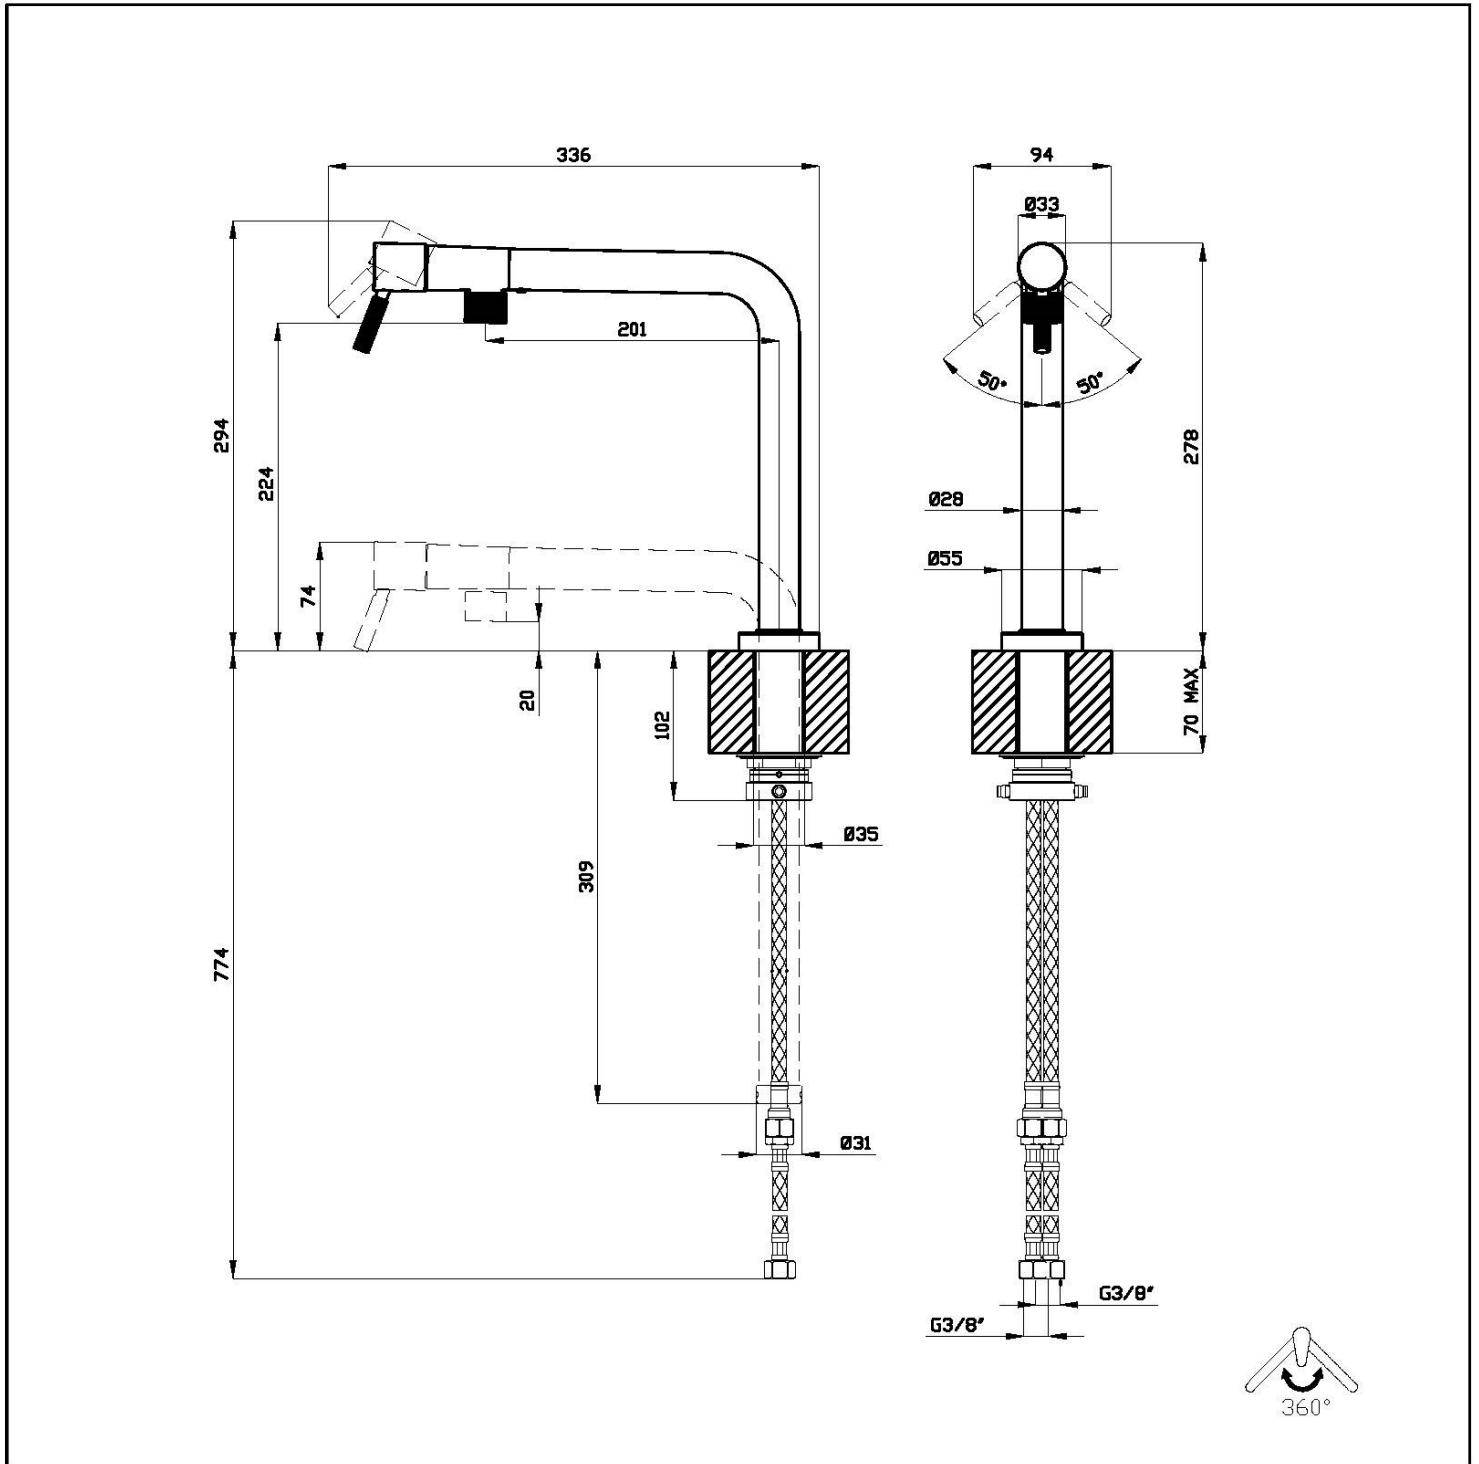

Mitigeur Margot satiné

Mitigeurs

Code: 8524 100

CARACTÉRISTIQUES

BEC ESCAMOTABLE

Caractéristique qui permet de prévoir l'évier devant une fenêtre, de façon à profiter de la lumière naturelle.

PLAQUE DE MARQUAGE

Tous les mitigeurs Foster sont équipés d'une plaque de renforcement qui assure une parfaite stabilité sur tout évier.

ROTATION CHEMINÉE

Tous les mitigeurs sont équipés d'un grand angle de rotation. Certains modèles permettent une rotation complète à 360°.

DÉTAILS

Type de mitigeur

Mitigeur à bec pivotant dissimulé

Matériau

Laiton

Textures

Satiné

Cartouche

À disques céramiques

Trou mitigeur $\varnothing 35\text{mm}$

Base d'appui $\varnothing 55\text{mm}$

Épaisseur maximale du top 70 mm

Angle de rotation 360°

DESSINS TECHNIQUES

GALERIE